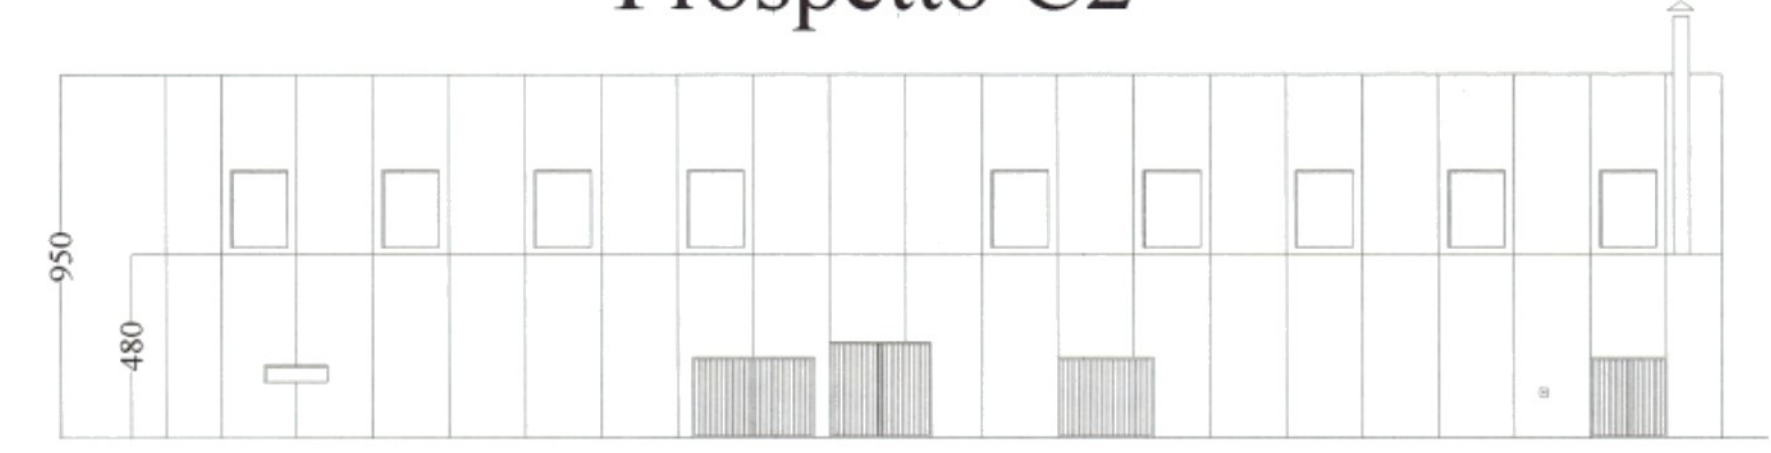

PLANIMETRIA GENERALE

COMUNE DI NUSSCO FOGLIO 38 P.LLA 262

P.LLA 257

P.LLA 258

Loc. Fiorentina - lotto 7 - F3

ALTO LOTTO

Scal. 1:1000

Prospetto C1

Prospetto C2

Prospetto C4

Prospetto C3

Prospetto B1

Prospetto B2

Prospetto B4

Prospetto B3

Prospetto A1