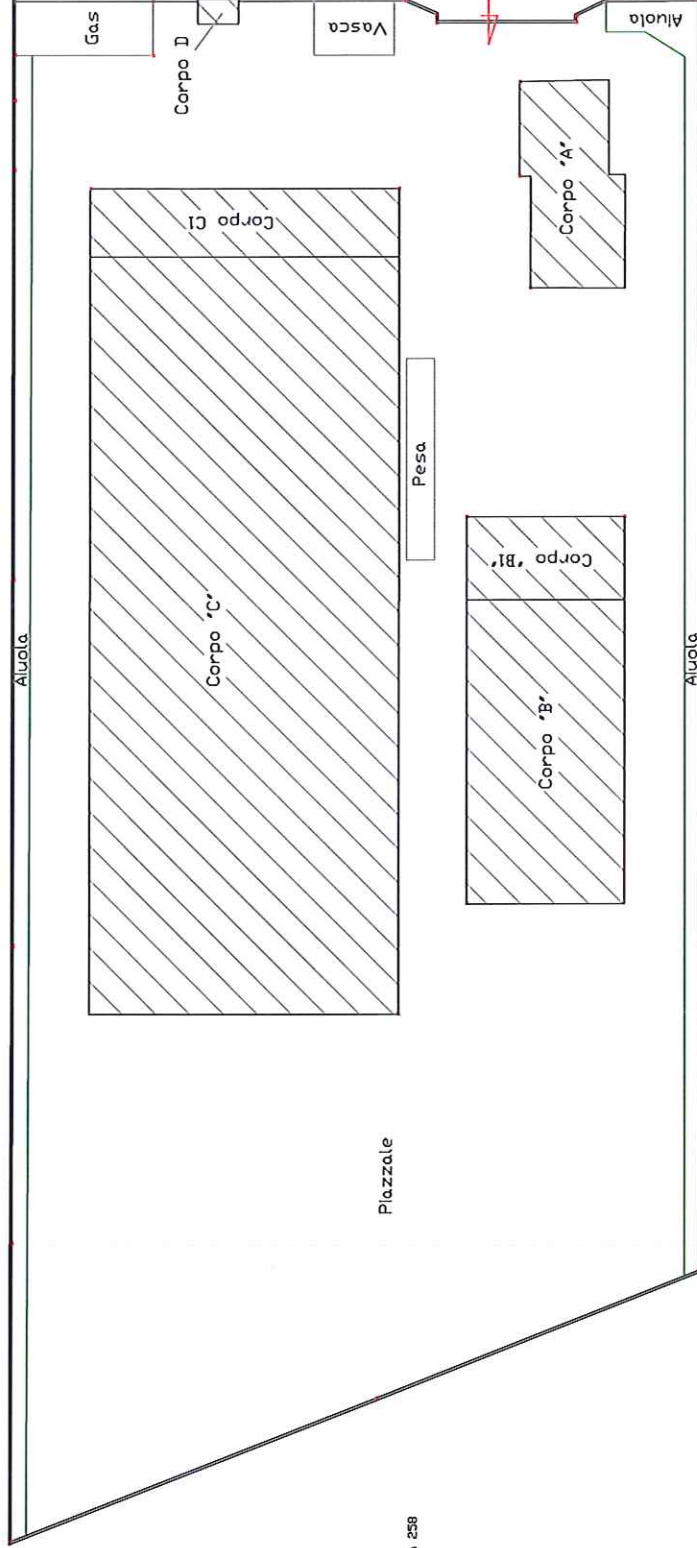

PLANIMETRIA GENERALE

COMUNE DI NUSSCO FOGLIO 38 P.LLA 262

P.LLA 257

P.LLA 258

Loc. Fiorentina - lotto 7 - F3

ALTO LOTTO

Scal. 1:1000

Prospetto C1

Prospetto C2

Prospetto C4

Prospetto C3

Prospetto B1

Prospetto B2

Prospetto B4

Prospetto B3

Prospetto A1

Prospetto A2

Prospetto A4

Prospetto A3

Prospetto C1

Prospetto B1

Prospetto A1